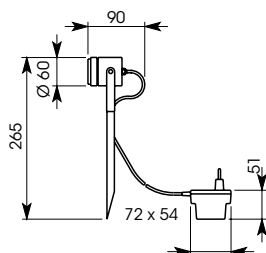

PHOBOSP & MINIPHOBOSP

Caractéristiques

Spots sur piquet, avec ou sans transformateur incorporé, pour lampe de diamètre 35 ou 50 mm, halogène ou LED.

Waterproof spot mounted on stake with or without incorporated transformer for lamp diameter 35 or 50 mm, halogen or LED.

Corps en laiton, verre trempé
Brass housing, safety glass

PHOBOS P

Puissance : 4 à 50 Watts

Alimentation : 230V / 12V / CC

Power: 4 to 50 Watts
Power supply: 230V / 12V / DC

MINI PHOBOS P

Puissance : 20 Watts

Alimentation : 230V / 12V / CC

Power: 20 Watts
Power supply: 230V / 12V / DC

2,8 kg

2,8 kg

0,32 kg

0,73 kg

PHOBOS P 12V

Réf.	Type	Couleur
79050	Spot sur piquet G5,3	Blanc
79051	Spot sur piquet G5,3	Noir
79059	Spot sur piquet G5,3	Laiton