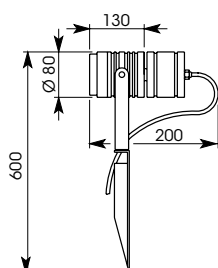

MINI PHOBOS P

Puissance : 20 Watts

Alimentation : 230V / 12V / CC

Power: 20 Watts
Power supply: 230V / 12V / DC

2,8 kg