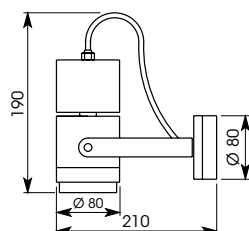

2,75 kg
Version lisse