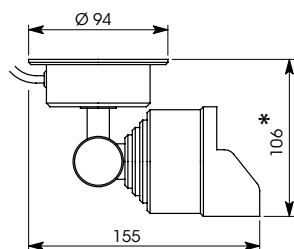

Outdoor LED spot IP67,
body aluminium or brass
Two axis orientation
Available in 10°, 30°, 60°
Beam angle

Alimentation déportée
ou intégrée
Remote or integrated driver

Puissance :
3,5 et 10 Watts

Intensité :
300 à 700 mA

Alimentation :
12V / CC

Power:
3,5 and 10 Watts

intensity:
300 to 700 mA

Power supply:
12V / CC

0,95 kg et 2,1 kg

* Hauteur 116 mm pour version
avec alimentation intégrée.

STICK

Réf.	Type	Couleur
33204	LED extérieur orientable LED	Aluminium
33207	LED extérieur orientable LED	Anodisé or
33209	LED extérieur orientable LED	Laiton brut
39204	LED extérieur orientable G5,3 12V	Aluminium
39207	LED extérieur orientable G5,3 12V	Anodisé or
39209	LED extérieur orientable G5,3 12V	Laiton brut
39204/CC	LED extérieur orientable G5,3 CC	Aluminium
39207/CC	LED extérieur orientable G5,3 CC	Anodisé or
39209/CC	LED extérieur orientable G5,3 CC	Laiton brut