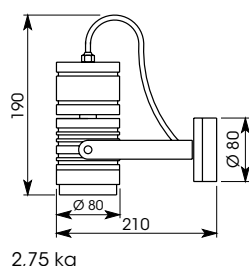

PHOBOST

Caractéristiques

Spots à fixer orientables,
étanches, IP66,
avec transformateur,
Corps en laiton,
Verre trempé
Pour lampe
diamètre 50 mm, LED,
iodure ou
iodure CDMR PAR 20-30

IP66 adjustable waterproof
spot with transformer
Brass housing, safety glass
For lamp diameter 50,
LED, iodure
or CDMR PAR 20-30

Puissance :
Iodure
35 et 70 Watts
LED
10 Watts
Alimentation :
230V / 12V / CC

Power:
Iodure
35 and 70 Watts
LED
10 Watts
Power supply:
230V / 12V / DC

2,75 kg

2,75 kg
Version lisse

3,4 kg

2,75 kg
Version lisse

PHOBOST 12V

Réf.	Type	Couleur
79020	Spot patère avec transformateur G5,3	Blanc
79021	Spot patère avec transformateur G5,3	Noir
79029	Spot patère avec transformateur G5,3	Laiton

Version lisse

79020/LI	Spot lisse patère avec transformateur G5,3	Blanc
79021/LI	Spot lisse patère avec transformateur G5,3	Noir
79029/LI	Spot lisse patère avec transformateur G5,3	Laiton

PHOBOST E27

Réf.	Type	Couleur
74020	Spot patère CDMR 35W	Blanc
74021	Spot patère CDMR 35W	Noir
74030	Spot patère CDMR 70W	Blanc
74031	Spot patère CDMR 70W	Noir

Version lisse

74020/LI	Spot lisse patère CDMR 35W	Blanc
74021/LI	Spot lisse patère CDMR 35W	Noir
74030/LI	Spot lisse patère CDMR 70W	Blanc
74031/LI	Spot lisse patère CDMR 70W	Noir