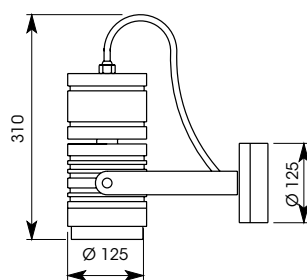

PHOBOST

Caractéristiques

Spots à fixer orientables,
étanches, IP66,
avec transformateur,
Corps en laiton,
Verre trempé
Pour lampe
diamètre 50 mm, LED,
iodure ou
iodure CDMR PAR 20-30

IP66 adjustable waterproof
spot with transformer
Brass housing, safety glass
For lamp diameter 50,
LED, iodure
or CDMR PAR 20-30

Puissance :
Iodure
35 et 70 Watts
LED
10 Watts
Alimentation :
230V / 12V / CC

Power:
Iodure
35 and 70 Watts
LED
10 Watts
Power supply:
230V / 12V / DC

2,75 kg

2,75 kg
Version lisse

3,4 kg

2,75 kg
Version lisse