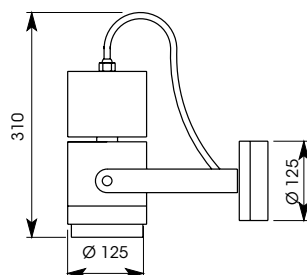

PHOBOST

Caractéristiques

Spots à fixer orientables,
étanches, IP66,
avec transformateur,
Corps en laiton,
Verre trempé
Pour lampe
diamètre 50 mm, LED,
iodure ou
iodure CDMR PAR 20-30

IP66 adjustable waterproof
spot with transformer
Brass housing, safety glass
For lamp diameter 50,
LED, iodure
or CDMR PAR 20-30

Puissance :
Iodure
35 et 70 Watts
LED
10 Watts
Alimentation :
230V / 12V / CC

Power:
Iodure
35 and 70 Watts
LED
10 Watts
Power supply:
230V / 12V / DC

2,75 kg

2,75 kg
Version lisse

3,4 kg

2,75 kg
Version lisse