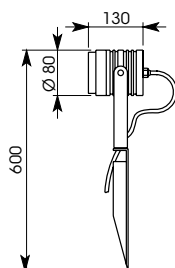

PHOBOSP & MINIPHOBOSP

Caractéristiques

Spots sur piquet, avec ou sans transformateur incorporé, pour lampe de diamètre 35 ou 50 mm, halogène ou LED.

Waterproof spot mounted on stake with or without incorporated transformer for lamp diameter 35 or 50 mm, halogen or LED.

Corps en laiton, verre trempé
Brass housing, safety glass

PHOBOS P

Puissance : 4 à 50 Watts

Alimentation : 230V / 12V / CC

Power: 4 to 50 Watts
Power supply: 230V / 12V / DC

MINI PHOBOS P

Puissance : 20 Watts

Alimentation : 230V / 12V / CC

Power: 20 Watts
Power supply: 230V / 12V / DC

2,8 kg

2,8 kg

0,32 kg

0,73 kg

PHOBOS P 12V

Réf.	Type	Couleur
79050	Spot sur piquet G5,3	Blanc
79051	Spot sur piquet G5,3	Noir
79059	Spot sur piquet G5,3	Laiton

PHOBOS P 230V

Réf.	Type	Couleur
75050	Spot sur piquet GZ10	Blanc
75051	Spot sur piquet GZ10	Noir
75059	Spot sur piquet GZ10	Laiton

MINI PHOBOS P 12V

Réf.	Type	Couleur
79140	Spot sur piquet G4	Blanc
79141	Spot sur piquet G4	Noir

MINI PHOBOS PT / AVEC TRANSFORMATEUR

Réf.	Type	Couleur
79150	Spot sur piquet transformateur prise G4	Blanc
79151	Spot sur piquet transformateur prise G4	Noir