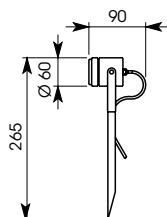

PHOBOSP & MINIPHOBOSP

Caractéristiques

Spots sur piquet, avec ou sans transformateur incorporé, pour lampe de diamètre 35 ou 50 mm, halogène ou LED.

Waterproof spot mounted on stake with or without incorporated transformer for lamp diameter 35 or 50 mm, halogen or LED.

Alimentation : 230V / 12V / CC

Power: 20 Watts
Power supply: 230V / 12V / DC

2,8 kg

2,8 kg

0,32 kg

0,73 kg

PHOBOS P 12V

Réf.	Type	Couleur
79050	Spot sur piquet G5,3	Blanc
79051	Spot sur piquet G5,3	Noir
79059	Spot sur piquet G5,3	Laiton