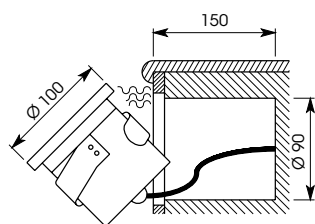

1,4 kg

PHOBOS IE 12V

Réf.	Type	Couleur
29360	Spot encastré fixe G5,3	Blanc
29361	Spot encastré fixe G5,3	Noir
29369	Spot encastré fixe G5,3	Laiton

* Câble 3 mètres fourni

PHOBOS IE LED 12V

Réf.	Type	Couleur
23360	Spot encastré fixe LED G5,3	Blanc
23361	Spot encastré fixe LED G5,3	Noir
23369	Spot encastré fixe LED G5,3	Laiton

* Câble 3 mètres fourni

MINI PHOBOS IE 12V

Réf.	Type	Couleur
29350	Spot encastré fixe G4	Blanc
29351	Spot encastré fixe G4	Noir
29359	Spot encastré fixe G4	Laiton

* Câble 3 mètres fourni

MINI PHOBOS IE 12V

Réf.	Type	Couleur
23350	Spot encastré fixe LED G4	Blanc
23351	Spot encastré fixe LED G4	Noir
23359	Spot encastré fixe LED G4	Laiton

* Câble 3 mètres fourni