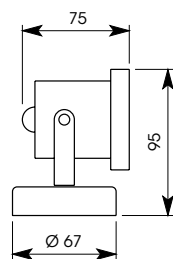

Puissance :
Halogène
35 et 50 Watts
LED
10 Watts

Alimentation :
12V

Power:
Halogen
35 and 50 Watts
LED
10 Watts

Power supply:
12V

1,65 kg

1,1 kg

PHOBOS IO 12V

Réf.	Type	Couleur
79240	Spot orientable G5,3	Blanc
79241	Spot orientable G5,3	Noir
79249	Spot orientable G5,3	Laiton