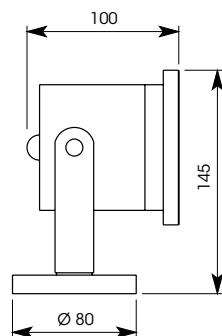

PHOBOSIO

Caractéristiques

Spot immergeable, basse tension, sans transformateur, pour lampe dichroïque 35 ou 50 W maxi (halogène) ou 10 W (LED), 12 volts
Boîtier laiton
Utilisation pour l'éclairage des piscines, bassins, fontaines, etc.
Câble 3 mètres fourni

Immersible low-voltage and mounted spot without transformer for 35 or 50 W maxi (halogen) or 10W maxi (LED), 12 Volts dichroic lamp
Brass housing
Designed for under-water lighting of swimming pools, fountains, etc.
Cable 3 meters provided

Puissance :
Halogène
35 et 50 Watts
LED
10 Watts

Alimentation :
12V

Power:
Halogen
35 and 50 Watts
LED
10 Watts

Power supply:
12V

1,65 kg

1,1 kg

PHOBOS IO 12V

Réf.	Type	Couleur
79240	Spot orientable G5,3	Blanc
79241	Spot orientable G5,3	Noir
79249	Spot orientable G5,3	Laiton

* Câble 3 mètres fourni

PHOBOS IO LED 12V

Réf.	Type	Couleur
73240	Spot orientable LED G5,3	Blanc
73241	Spot orientable LED G5,3	Noir
73249	Spot orientable LED G5,3	Laiton

* Câble 3 mètres fourni

MINI PHOBOS IO 12V*

Réf.	Type	Couleur
79250	Spot orientable G4	Blanc
79251	Spot orientable G4	Noir
79259	Spot orientable G4	Laiton

* Câble 3 mètres fourni

MINI PHOBOS IO LED 12V*

Réf.	Type	Couleur
73250	Spot orientable LED G4	Blanc
73251	Spot orientable LED G4	Noir
73259	Spot orientable LED G4	Laiton

* Câble 3 mètres fourni