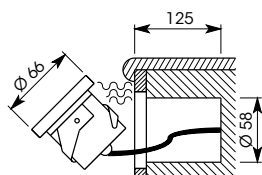

PHOBOSIE

Caractéristiques

Encastré immergeable,
basse tension,
sans transformateur,
pour lampe dichroïque
35 ou 50 W maxi
(halogène)
ou 10 W (LED),
12 volts
Boîtier laiton
Utilisation pour l'éclairage
des piscines, bassins,
fontaines, etc.
Câble de 3 mètres fourni

Immersible low-voltage
recessed and mounted
spot without transformer for
35 or 50 W maxi (halogen)
or 10W maxi (LED), 12 Volts
dichroic lamp
Brass housing
Designed for under-water
lighting of swimming-
pools, fountains, etc.
Cable 3 meters provided

Puissance :
Halogène
35 et 50 Watts
LED
10 Watts
Alimentation :
12V

Power:
Halogen
35 and 50 Watts
LED
10 Watts
Power supply:
12V

1,4 kg

PHOBOS IE 12V

Réf.	Type	Couleur
29360	Spot encastré fixe G5,3	Blanc
29361	Spot encastré fixe G5,3	Noir
29369	Spot encastré fixe G5,3	Laiton

* Câble 3 mètres fourni

PHOBOS IE LED 12V

Réf.	Type	Couleur
23360	Spot encastré fixe LED G5,3	Blanc
23361	Spot encastré fixe LED G5,3	Noir
23369	Spot encastré fixe LED G5,3	Laiton

* Câble 3 mètres fourni

MINI PHOBOS IE 12V

Réf.	Type	Couleur
29350	Spot encastré fixe G4	Blanc
29351	Spot encastré fixe G4	Noir
29359	Spot encastré fixe G4	Laiton

* Câble 3 mètres fourni

MINI PHOBOS IE 12V

Réf.	Type	Couleur
23350	Spot encastré fixe LED G4	Blanc
23351	Spot encastré fixe LED G4	Noir
23359	Spot encastré fixe LED G4	Laiton

* Câble 3 mètres fourni

0,58 kg