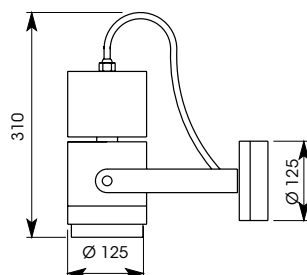

2,75 kg
Version lisse

PHOBOST 12V

Réf.	Type	Couleur
79020	Spot patère avec transformateur G5,3	Blanc
79021	Spot patère avec transformateur G5,3	Noir
79029	Spot patère avec transformateur G5,3	Laiton

Version lisse

79020/LI	Spot lisse patère avec transformateur G5,3	Blanc
79021/LI	Spot lisse patère avec transformateur G5,3	Noir
79029/LI	Spot lisse patère avec transformateur G5,3	Laiton

PHOBOST E27

Réf.	Type	Couleur
74020	Spot patère CDMR 35W	Blanc
74021	Spot patère CDMR 35W	Noir
74030	Spot patère CDMR 70W	Blanc
74031	Spot patère CDMR 70W	Noir

Version lisse

74020/LI	Spot lisse patère CDMR 35W	Blanc
74021/LI	Spot lisse patère CDMR 35W	Noir
74030/LI	Spot lisse patère CDMR 70W	Blanc
74031/LI	Spot lisse patère CDMR 70W	Noir