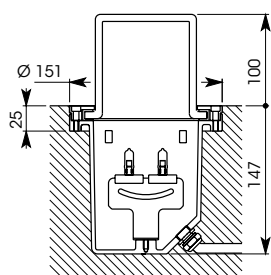

PHOTOS 100
4,75 kg