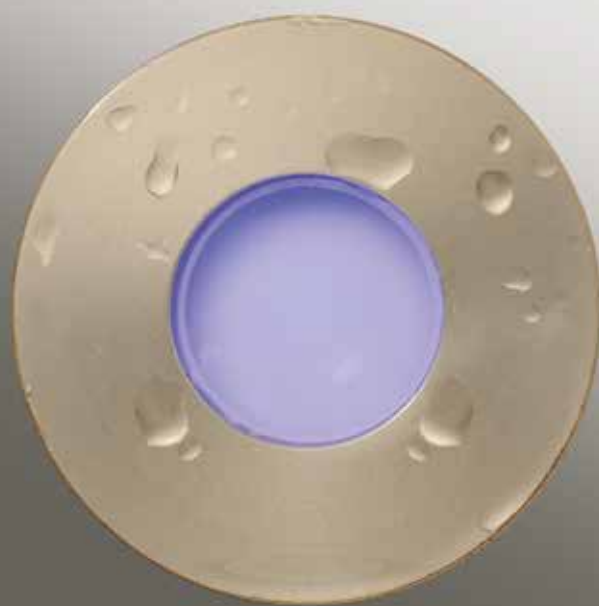

## Caractéristiques

Encastré de sol  
étanche IP67  
Alimentation séparée  
en 350 ou 700 mA,  
verre trempé clair ou dépoli.  
2 700 à 6 000°K  
200 Lm à 700 mA  
Faisceau 11, 20 et 30°

Waterproof ground  
recessed spot IP67,  
seperate converter  
350 or 700 mA,  
toughened glass  
clear or opal.  
2 700 to 6 000°K  
200 Lm to 700 mA  
Beam 11, 20 and 30°

## PUCK SANS VIS DE FIXATION

| Réf.             | Type                                 | Couleur   |
|------------------|--------------------------------------|-----------|
| <b>23206/30C</b> | Puck LED Blanc 3 000° K verre clair  | Aluminium |
| <b>23206/40C</b> | Puck LED Blanc 4 000° K verre clair  | Aluminium |
| <b>23206/50C</b> | Puck LED Blanc 5 000° K verre clair  | Aluminium |
| <b>23206/30D</b> | Puck LED Blanc 3 000° K verre dépoli | Aluminium |
| <b>23206/40D</b> | Puck LED Blanc 4 000° K verre dépoli | Aluminium |
| <b>23206/50D</b> | Puck LED Blanc 5 000° K verre dépoli | Aluminium |