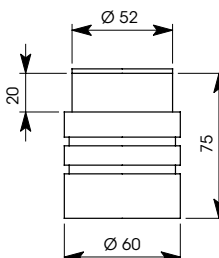

SPOT AVEC POT D'ENCASTREMENT

PUCK SANS VIS DE FIXATION

Réf.	Type	Couleur
23206/30C	Puck LED Blanc 3 000° K verre clair	Aluminium
23206/40C	Puck LED Blanc 4 000° K verre clair	Aluminium
23206/50C	Puck LED Blanc 5 000° K verre clair	Aluminium
23206/30D	Puck LED Blanc 3 000° K verre dépoli	Aluminium
23206/40D	Puck LED Blanc 4 000° K verre dépoli	Aluminium
23206/50D	Puck LED Blanc 5 000° K verre dépoli	Aluminium

PUCK AVEC VIS DE FIXATION ET POT D'ENCASTREMENT

Réf.	Type	Couleur
23216/30C	Puck LED Blanc 3 000° K verre clair	Aluminium
23216/40C	Puck LED Blanc 4 000° K verre clair	Aluminium
23216/50C	Puck LED Blanc 5 000° K verre clair	Aluminium
23216/30D	Puck LED Blanc 3 000° K verre dépoli	Aluminium
23216/40D	Puck LED Blanc 4 000° K verre dépoli	Aluminium
23216/50D	Puck LED Blanc 5 000° K verre dépoli	Aluminium