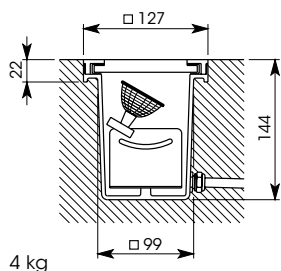

MINOS 12V

Réf.	Type	Couleur
29506	Encastré de sol orientable G5,3	Inox
29509	Encastré de sol orientable G5,3	Bronze

MINOS 20-35W IODURE

Réf.	Type	Couleur
24506	Encastré de sol orientable GX10	Inox
24509	Encastré de sol orientable GX10	Bronze

MINOS 230V

Réf.	Type	Couleur
25506	Encastré de sol orientable GZ10	Inox
25509	Encastré de sol orientable GZ10	Bronze

ACCESSOIRES

Réf.	Désignation	Couleur/type
09131	Grille paralum demi 45°	Noir
09181	Grille axiale 90°	Noir
09151	Grille micro perforée	Noir
09170	Verre sablé	Naturel