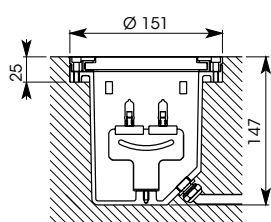

PHOTOS
3,97 kg