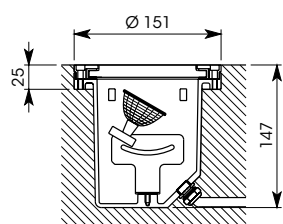

MIDAS TBT & LED

Caractéristiques

Spot encastré de sol étanche, avec transformateur séparé pour lampe MR16 de diamètre 50 mm, LED ou iodure
Boîtier en bronze, verre trempé 13 mm

Waterproof recessed spot with separate transformer for MR16 lamp, diameter 50 mm, LED or iodure
Bronze housing, 13 mm safety glass

Garantie 20 ans
20 year guarantee

Puissance :
Halogène
35 à 50 Watts
Iodure
20 à 35 Watts
LED
10 Watts

Alimentation :
230V / 12V / CC

Power:
Halogen
35 to 50 Watts
Iodure
20 to 35 Watts
LED
10 Watts
Power supply:
230V / 12V / DC

4 kg

4 kg

1,7 kg

BOÎTIER D'ENCASTREMENT

MIDAS 12V

Réf.	Type	Couleur
29196	Encastré de sol orientable G5,3	Inox
29199	Encastré de sol orientable G5,3	Bronze

MIDAS 20-35W IODURE

Réf.	Type	Couleur
24196	Encastré de sol orientable GX10	Inox
24199	Encastré de sol orientable GX10	Bronze

MIDAS 230V

Réf.	Type	Couleur
25196	Encastré de sol orientable GZ10	Inox
25199	Encastré de sol orientable GZ10	Bronze

ACCESSOIRES

Réf.	Désignation	Couleur/type
09429	Boîtier d'encastrement	Inox
09435	Grille paralum demi 45°	Noir
09431/LS	Lentille sculpture	Verre clair
09190	Verre sablé	Verre naturel
09431/RD	Filtre rouge	Verre teinté
09431/BL	Filtre bleu	Verre teinté
09431/GR	Filtre vert	Verre teinté
09431/YE	Filtre jaune	Verre teinté
09431/AM	Filtre ambre	Verre teinté
09431/RS	Filtre rose	Verre teinté
09432	Filtre bleu correcteur 4300°K	Verre teinté