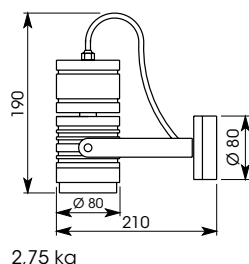

PHOBOST

Caractéristiques

Spots à fixer orientables,
étanches, IP66,
avec transformateur,
Corps en laiton,
Verre trempé
Pour lampe
diamètre 50 mm, LED,
iodure ou
iodure CDMR PAR 20-30

IP66 adjustable waterproof
spot with transformer
Brass housing, safety glass
For lamp diameter 50,
LED, iodure
or CDMR PAR 20-30

Puissance :
Iodure
35 et 70 Watts
LED
10 Watts
Alimentation :
230V / 12V / CC

Power:
Iodure
35 and 70 Watts
LED
10 Watts
Power supply:
230V / 12V / DC

2,75 kg

2,75 kg
Version lisse

3,4 kg

2,75 kg
Version lisse

PHOBOST 12V

Réf.	Type	Couleur
79020	Spot patère avec transformateur G5,3	Blanc
79021	Spot patère avec transformateur G5,3	Noir
79029	Spot patère avec transformateur G5,3	Laiton

Version lisse

79020/LI	Spot lisse patère avec transformateur G5,3	Blanc
79021/LI	Spot lisse patère avec transformateur G5,3	Noir
79029/LI	Spot lisse patère avec transformateur G5,3	Laiton

PHOBOST E27

Réf.	Type	Couleur
74020	Spot patère CDMR 35W	Blanc
74021	Spot patère CDMR 35W	Noir
74030	Spot patère CDMR 70W	Blanc
74031	Spot patère CDMR 70W	Noir

Version lisse

74020/LI	Spot lisse patère CDMR 35W	Blanc
74021/LI	Spot lisse patère CDMR 35W	Noir
74030/LI	Spot lisse patère CDMR 70W	Blanc
74031/LI	Spot lisse patère CDMR 70W	Noir