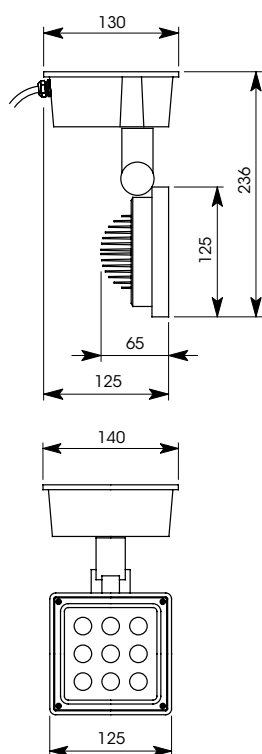

1,74 kg

ANTIK LED

Réf.	Type	Couleur*
33041/10°	Projecteur LED extérieur lentille 10° - 3 000° K	Noir
33041/20°	Projecteur LED extérieur lentille 20° - 3 000° K	Noir
33041/30°	Projecteur LED extérieur lentille 30° - 3 000° K	Noir
33041/40°	Projecteur LED extérieur lentille 40° - 3 000° K	Noir
33041/48°	Projecteur LED extérieur lentille 48° - 3 000° K	Noir
33044/10°	Projecteur LED extérieur lentille 10° - 3 000° K	Gris
33044/20°	Projecteur LED extérieur lentille 20° - 3 000° K	Gris
33044/30°	Projecteur LED extérieur lentille 30° - 3 000° K	Gris
33044/40°	Projecteur LED extérieur lentille 40° - 3 000° K	Gris
33044/48°	Projecteur LED extérieur lentille 48° - 3 000° K	Gris

* Autre coloris sur demande
Other color on demand

ACCESSOIRES

Réf.	Désignation	Couleur
33041/VO	Volet pour projecteur	Noir
33044/VO	Volet pour projecteur	Gris