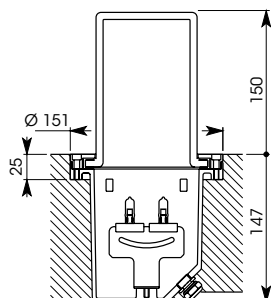

PHOTOS 150
4,98 kg

PHOTOS

Réf.	Type	Couleur
58206	Verre plat 2x20W G4	Inox
58209	Verre plat 2x20W G4	Bronze

PHOTOS 50

Réf.	Type	Couleur
58216	Globe 50mm 2x20W G4	Inox
58219	Globe 50mm 2x20W G4	Bronze

PHOTOS 100

Réf.	Type	Couleur
58226	Globe 100mm 2x20W G4	Inox
58229	Globe 100mm 2x20W G4	Bronze