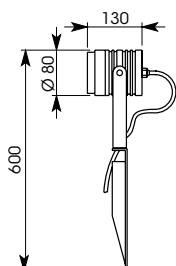

### MINI PHOBOS P

Puissance : 20 Watts

Alimentation : 230V / 12V / CC

Power: 20 Watts  
Power supply: 230V / 12V / DC

2,8 kg

2,8 kg

0,32 kg

0,73 kg