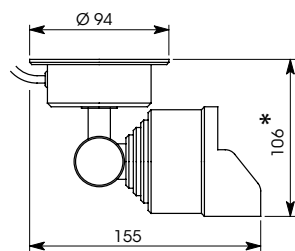

## Caractéristiques

Spot LED extérieur IP67,  
corps en aluminium  
ou en laiton  
Orientable sur deux axes  
Disponible en focale  
10°, 30°, 60°

Outdoor LED spot IP67,  
body aluminium or brass  
Two axis orientation  
Available in 10°, 30°, 60°  
Beam angle

0,95 kg et 2,1 kg

\* Hauteur 116 mm pour version  
avec alimentation intégrée.