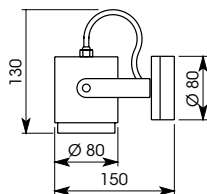

1,65 kg
Version lisse

PHOBOS 12V

Réf.	Type	Couleur
79100	Spot sur patère G5,3	Blanc
79101	Spot sur patère G5,3	Noir
79109	Spot sur patère G5,3	Laiton

Version lisse

79100/LI	Spot lisse sur patère G5,3	Blanc
79101/LI	Spot lisse sur patère G5,3	Noir
79109/LI	Spot lisse sur patère G5,3	Laiton

PHOBOS 230V

Réf.	Type	Couleur
75100	Spot sur patère GZ10	Blanc
75101	Spot sur patère GZ10	Noir
75109	Spot sur patère GZ10	Laiton

Version Lisse

75100/LI	Spot lisse sur patère GZ10	Blanc
75101/LI	Spot lisse sur patère GZ10	Noir
75109/LI	Spot lisse sur patère GZ10	Laiton

ACCESSOIRES

Réf.	Désignation	Couleur
79090	Défecteur visière pour Ø 80	Blanc
79091	Défecteur visière pour Ø 80	Noir