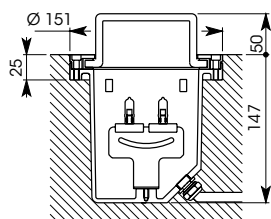

PHOTOS 50
4,47 kg