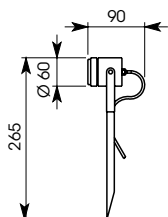

### MINI PHOBOS P

Puissance : 20 Watts

Alimentation : 230V / 12V / CC

Power: 20 Watts  
Power supply: 230V / 12V / DC

2,8 kg

2,8 kg

0,32 kg

0,73 kg