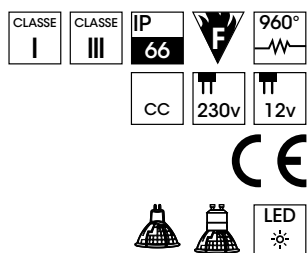

PHOBOSP & MINIPHOBOSP

Caractéristiques

Spots sur piquet, avec ou sans transformateur incorporé, pour lampe de diamètre 35 ou 50 mm, halogène ou LED.

Waterproof spot mounted on stake with or without incorporated transformer for lamp diameter 35 or 50 mm, halogen or LED.

Corps en laiton, verre trempé
Brass housing, safety glass

PHOBOS P

Puissance : 4 à 50 Watts

Alimentation : 230V / 12V / CC

Power: 4 to 50 Watts
Power supply: 230V / 12V / DC