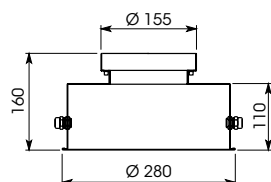

1,7 kg

BOÎTIER D'ENCASTREMENT

MIDAS 12V

Réf.	Type	Couleur
29196	Encastré de sol orientable G5,3	Inox
29199	Encastré de sol orientable G5,3	Bronze

MIDAS 20-35W IODURE

Réf.	Type	Couleur
24196	Encastré de sol orientable GX10	Inox
24199	Encastré de sol orientable GX10	Bronze

MIDAS 230V

Réf.	Type	Couleur
25196	Encastré de sol orientable GZ10	Inox
25199	Encastré de sol orientable GZ10	Bronze

ACCESSOIRES

Réf.	Désignation	Couleur/type
09429	Boîtier d'encastrement	Inox
09435	Grille paralum demi 45°	Noir
09431/LS	Lentille sculpture	Verre clair
09190	Verre sablé	Verre naturel
09431/RD	Filtre rouge	Verre teinté
09431/BL	Filtre bleu	Verre teinté
09431/GR	Filtre vert	Verre teinté
09431/YE	Filtre jaune	Verre teinté
09431/AM	Filtre ambre	Verre teinté
09431/RS	Filtre rose	Verre teinté
09432	Filtre bleu correcteur 4300°K	Verre teinté