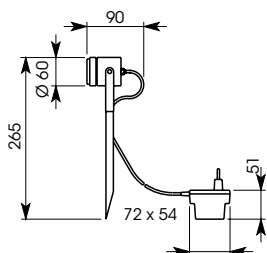

### MINI PHOBOS P

Puissance : 20 Watts

Alimentation : 230V / 12V / CC

Power: 20 Watts  
Power supply: 230V / 12V / DC

2,8 kg

2,8 kg

0,32 kg

0,73 kg