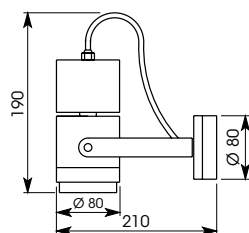

2,75 kg
Version lisse