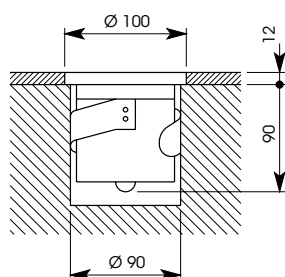

1,3 kg

PHOBOS EB VERRE DÉPOLI

Réf.	Type	Couleur
29236	Encastré fixe halogène G5,3 12V	Inox
29239	Encastré fixe halogène G5,3 12V	Laiton
23236	Encastré fixe LED G5,3 12V	Inox
23239	Encastré fixe LED G5,3 12V	Laiton
25236	Encastré fixe LED GZ10 230V	Inox
25239	Encastré fixe LED GZ10 230V	Laiton

PHOBOS EB VERRE CLAIR

Réf.	Type	Couleur
29296	Encastré fixe halogène G5,3 12V	Inox
29299	Encastré fixe halogène G5,3 12V	Laiton
23293	Encastré fixe LED G5,3 12V	Inox
23299	Encastré fixe LED G5,3 12V	Laiton
25293	Encastré fixe LED GZ10 230V	Inox
25299	Encastré fixe LED GZ10 230V	Laiton