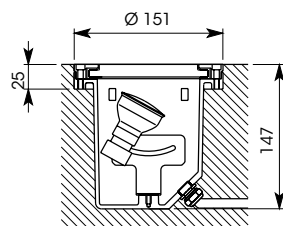

MIDAS TBT & LED

Caractéristiques

Spot encastré de sol étanche, avec transformateur séparé pour lampe MR16 de diamètre 50 mm, LED ou iodure
Boîtier en bronze, verre trempé 13 mm

Waterproof recessed spot with separate transformer for MR16 lamp, diameter 50 mm, LED or iodure
Bronze housing, 13 mm safety glass

Garantie 20 ans
20 year guarantee

Puissance :
Halogène
35 à 50 Watts
Iodure
20 à 35 Watts
LED
10 Watts

Alimentation :
230V / 12V / CC

Power:
Halogen
35 to 50 Watts
Iodure
20 to 35 Watts
LED
10 Watts
Power supply:
230V / 12V / DC

4 kg

4 kg

1,7 kg

BOÎTIER D'ENCASTREMENT

MIDAS 12V

Réf.	Type	Couleur
29196	Encastré de sol orientable G5,3	Inox
29199	Encastré de sol orientable G5,3	Bronze

MIDAS 20-35W IODURE

Réf.	Type	Couleur
24196	Encastré de sol orientable GX10	Inox
24199	Encastré de sol orientable GX10	Bronze

MIDAS 230V

Réf.	Type	Couleur
25196	Encastré de sol orientable GZ10	Inox
25199	Encastré de sol orientable GZ10	Bronze

ACCESSOIRES

Réf.	Désignation	Couleur/type
09429	Boîtier d'encastrement	Inox
09435	Grille paralum demi 45°	Noir
09431/LS	Lentille sculpture	Verre clair
09190	Verre sablé	Verre naturel
09431/RD	Filtre rouge	Verre teinté
09431/BL	Filtre bleu	Verre teinté
09431/GR	Filtre vert	Verre teinté
09431/YE	Filtre jaune	Verre teinté
09431/AM	Filtre ambre	Verre teinté
09431/RS	Filtre rose	Verre teinté
09432	Filtre bleu correcteur 4300°K	Verre teinté