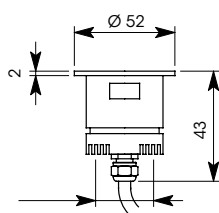

0,14kg
SPOT SEUL

FIXATION : 12 VIS M5
ENTRAXE 30