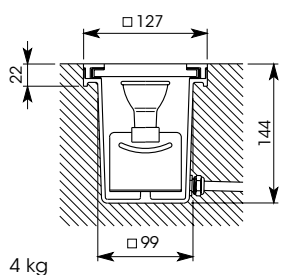

MINOS 12V

Réf.	Type	Couleur
29506	Encastré de sol orientable G5,3	Inox
29509	Encastré de sol orientable G5,3	Bronze

MINOS 20-35W IODURE

Réf.	Type	Couleur
24506	Encastré de sol orientable GX10	Inox
24509	Encastré de sol orientable GX10	Bronze

MINOS 230V

Réf.	Type	Couleur
25506	Encastré de sol orientable GZ10	Inox
25509	Encastré de sol orientable GZ10	Bronze

ACCESSOIRES

Réf.	Désignation	Couleur/type
09131	Grille paralum demi 45°	Noir
09181	Grille axiale 90°	Noir
09151	Grille micro perforée	Noir
09170	Verre sablé	Naturel