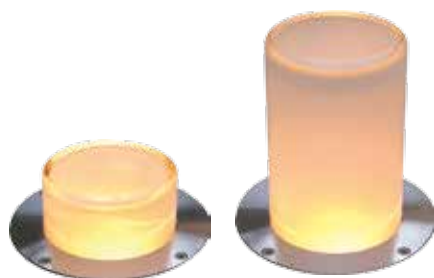

Caractéristiques

PHOTOS est une collection de bornes lumineuses basse tension, dont le fonctionnement est animé par un dispositif électronique et par la commande d'un simple bouton poussoir. Corps en bronze, Verrerie en Pyrex. Version LED disponible sur demande.

PHOTOS is a collection of low-voltage lighting bounds, its fonction is animated by an electronic device and is operated by a simple switch control. Bronze Housing, Pyrex globe. LED version available on request.

Garantie 20 ans
20 year guarentee

Puissance :
2x20 Watts
Alimentation :
230V

Power:
2x20 Watts
Power supply:
230V