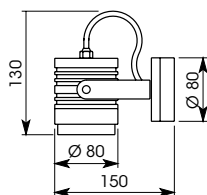

PHOBOS

Caractéristiques

Spots à fixer orientables, étanches, IP66, avec ou sans transformateur, Corps en laiton, Verre trempé pour lampe diamètre 50 mm halogène ou LED.

IP66 adjustable waterproof spot with or without transformer Brass housing, safety glass for lamp diameter 50 mm halogen or LED

Puissance :
Halogène
35 et 50 Watts
LED
10 Watts

Alimentation :
230V / 12V / CC

Power:
Halogen
35 and 50 Watts
LED
10 Watts

Power supply:
230V / 12V / DC

1,65 kg

1,65 kg
Version lisse

PHOBOS 12V

Réf.	Type	Couleur
79100	Spot sur patère G5,3	Blanc
79101	Spot sur patère G5,3	Noir
79109	Spot sur patère G5,3	Laiton

Version lisse

79100/LI	Spot lisse sur patère G5,3	Blanc
79101/LI	Spot lisse sur patère G5,3	Noir
79109/LI	Spot lisse sur patère G5,3	Laiton

PHOBOS 230V

Réf.	Type	Couleur
75100	Spot sur patère GZ10	Blanc
75101	Spot sur patère GZ10	Noir
75109	Spot sur patère GZ10	Laiton

Version Lisse

75100/LI	Spot lisse sur patère GZ10	Blanc
75101/LI	Spot lisse sur patère GZ10	Noir
75109/LI	Spot lisse sur patère GZ10	Laiton

ACCESSOIRES

Réf.	Désignation	Couleur
79090	Défecteur visière pour Ø 80	Blanc
79091	Défecteur visière pour Ø 80	Noir