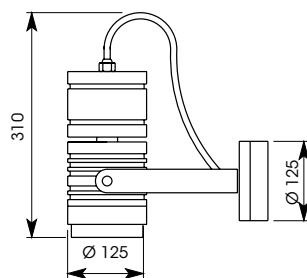

PHOBOST

Caractéristiques

Spots à fixer orientables,
étanches, IP66,
avec transformateur,
Corps en laiton,
Verre trempé
Pour lampe
diamètre 50 mm, LED,
iodure ou
iodure CDMR PAR 20-30

IP66 adjustable waterproof
spot with transformer
Brass housing, safety glass
For lamp diameter 50,
LED, iodure
or CDMR PAR 20-30

Puissance :
Iodure
35 et 70 Watts
LED
10 Watts
Alimentation :
230V / 12V / CC

Power:
Iodure
35 and 70 Watts
LED
10 Watts
Power supply:
230V / 12V / DC

2,75 kg

2,75 kg
Version lisse

3,4 kg

2,75 kg
Version lisse

PHOBOST 12V

Réf.	Type	Couleur
79020	Spot patère avec transformateur G5,3	Blanc
79021	Spot patère avec transformateur G5,3	Noir
79029	Spot patère avec transformateur G5,3	Laiton

Version lisse

79020/LI	Spot lisse patère avec transformateur G5,3	Blanc
79021/LI	Spot lisse patère avec transformateur G5,3	Noir
79029/LI	Spot lisse patère avec transformateur G5,3	Laiton

PHOBOST E27

Réf.	Type	Couleur
74020	Spot patère CDMR 35W	Blanc
74021	Spot patère CDMR 35W	Noir
74030	Spot patère CDMR 70W	Blanc
74031	Spot patère CDMR 70W	Noir

Version lisse

74020/LI	Spot lisse patère CDMR 35W	Blanc
74021/LI	Spot lisse patère CDMR 35W	Noir
74030/LI	Spot lisse patère CDMR 70W	Blanc
74031/LI	Spot lisse patère CDMR 70W	Noir