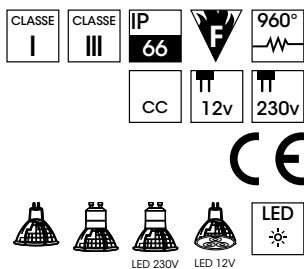

PHOBOS

Caractéristiques

Spots à fixer orientables, étanches, IP66, avec ou sans transformateur, Corps en laiton, Verre trempé pour lampe diamètre 50 mm halogène ou LED.

IP66 adjustable waterproof spot with or without transformer Brass housing, safety glass for lamp diameter 50 mm halogen or LED

Puissance :
Halogène
35 et 50 Watts
LED
10 Watts
Alimentation :
230V / 12V / CC

Power:
Halogen
35 and 50 Watts
LED
10 Watts
Power supply:
230V / 12V / DC