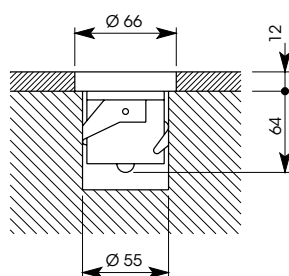

0,25 kg

MINI PHOBOS EB

Réf.	Type	Couleur
29252	Encastré fixe 20W G4 12V	Chromé
29256	Encastré fixe 20W G4 12V	Inox
29259	Encastré fixe 20W G4 12V	Laiton brut
23252	Encastré fixe LED G4 12V	Chromé
23256	Encastré fixe LED G4 12V	Inox
23259	Encastré fixe LED G4 12V	Laiton brut