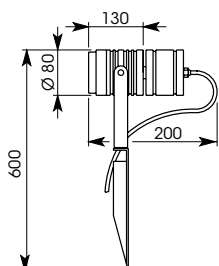

MINI PHOBOS P

Puissance : 20 Watts

Alimentation : 230V / 12V / CC

Power: 20 Watts
Power supply: 230V / 12V / DC

2,8 kg